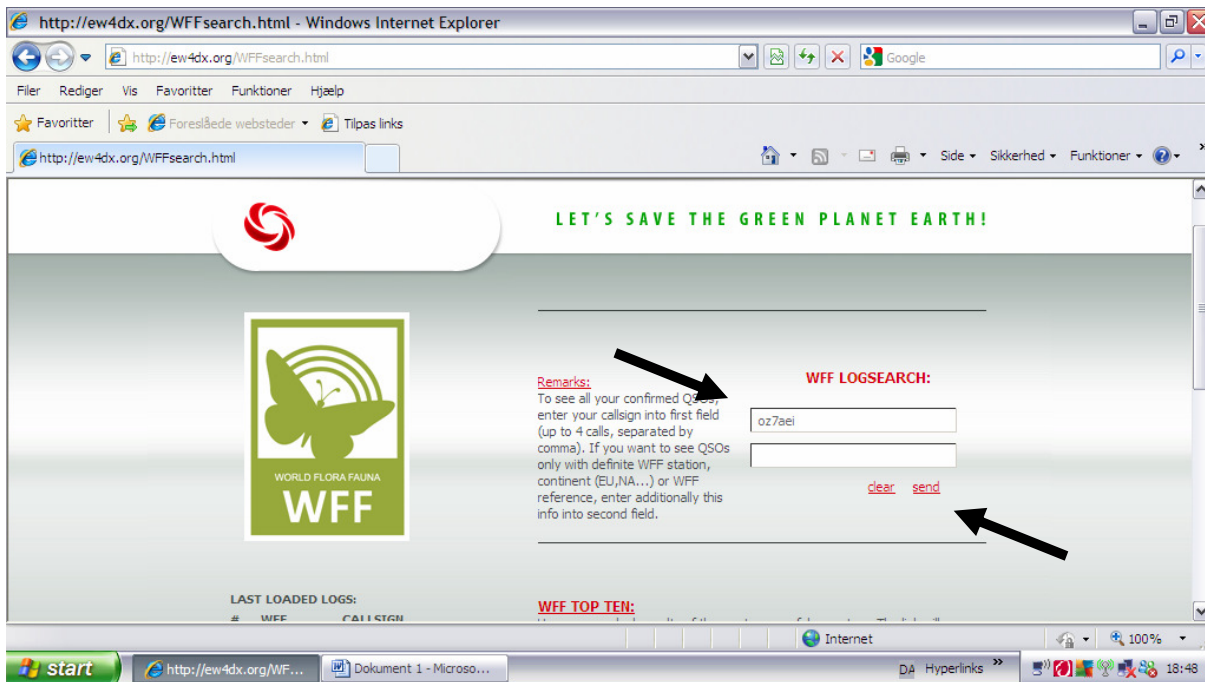

Flora Fauna "Jægerens" vejledning

Af OZ7AEI / Jakob

I denne manual er det beskrevet hvordan Flora Fauna jagt foregår.

Foreningen WFF (World Flora Fauna) har lavet en liste over Nationalparker og andre beskyttede områder og udvides løbende efter nogle lidt komplicerede regler. På listen er der referencer fra de enkelte DXCC-lande. En reference består af det enkelte lands prefix efterfulgt af FF + et 3 cifret tal (eks. OZFF-018).

Der er dagligt aktivering af flere Flora Faunas, oftest på 20m og 40m. Hold øje med clusteret, spottene kommer ret hurtigt.

Efter endt aktivering sender aktivatorerne deres log til EW4DX / Igor, som uploader de enkelte logs på sin hjemmeside. På denne side bliver alle Flora Fauna kontakter bekræftet, det vil sige QSL-kort er ikke en nødvendighed. De fleste aktivatorer sender dog stadigvæk QSL-kort.

På Igors hjemmeside kan man se alt hvad man har kørt af Flora Faunas total. Ved de enkelte lande som har deres egne Awards, kan man se egen statistik. OZFF-group har pr. d.d. udsendt Awards for 5, 10 og 15 kørte OZFF-områder. Awardet er gratis og kan kun sendes via e-mail som pdf-fil. Ansøgningen kan laves direkte fra Igors side.

Link til Igors side "WFFsearch" <http://ew4dx.org/WFFsearch.html>

Indtast dit call i feltet "input your callsign here" og klik på "send"

Dette dokument kan frit downloades og kopieres mellem radioamatører.

© OZ7AEI / Jakob 2012 www.oz7aei.dk mail@oz7aei.dk 06-01-12